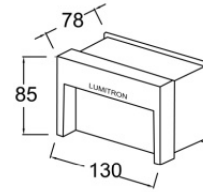

Wall Light

ITWL - 94

Die Cast Aluminium	IP54	220-240 VAC	LED Power LED 4x1W
--------------------	------	----------------	------------------------------

ITWL - 95

Die Cast Aluminium	IP65	220-240 VAC	LED Power LED 1x3W
--------------------	------	----------------	------------------------------

LMWL - 72

Die Cast Aluminium	IP65	 100-240 VAC	CFL 11W GX53
--------------------	------	--	--------------

LMWL - 73

Die Cast Aluminium	IP65	100-240 VAC	CFL 2x15W E27
--------------------	------	----------------	---------------